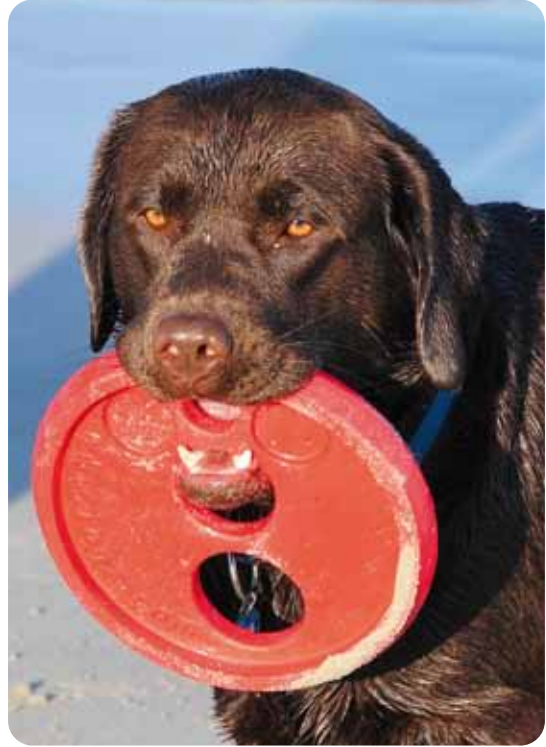

RFO

B

NIEUW

C

K

NIEUW

L

Nieuwe verpakking

RFO

RRF01

Maat: 230 mm/9"