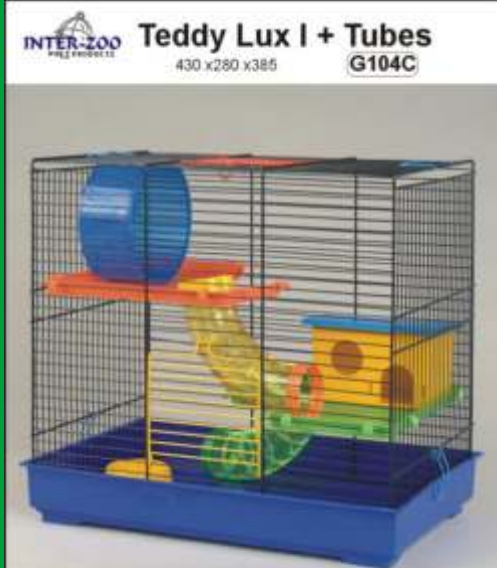

## KNAAGDI ERENKOOI EN Pigi 2 + Equipment

50x 28x 31,5 cm

AP062B Blauw + Eq

AP062R Rood + Eq

AP062Y Geel + Eq

## Teddy 2 kit + Tubes

37x 25x 51 cm

AP2045B Zwart/Blauw

AP2045R Zwart/Rood

## Teddy lux 1 kit + Tubes

43x 28x 38,5 cm

APG104C

## Labirynt

50x 28x 25 cm

APG113C